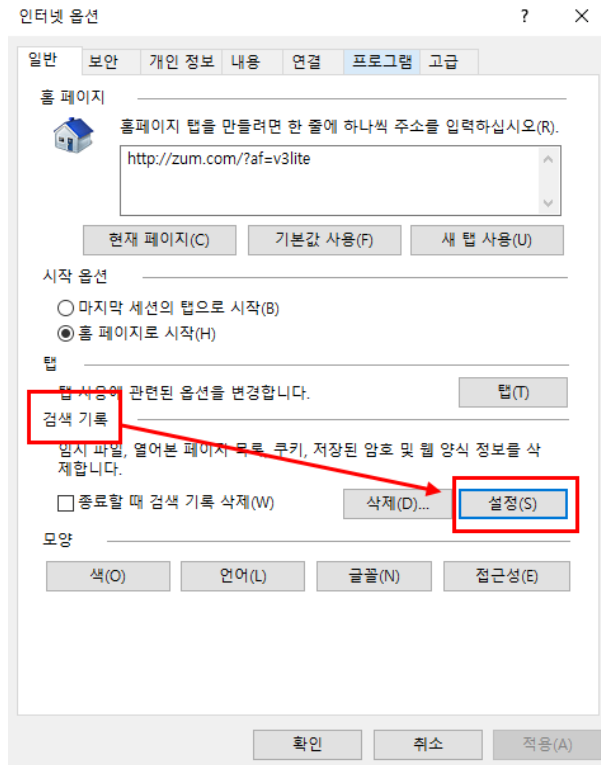

3. 검색 기록 부분에 설정 버튼 클릭